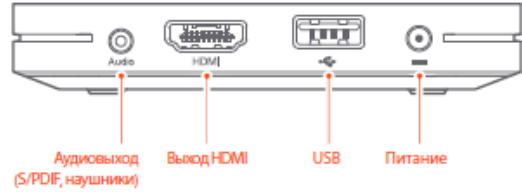

Комплектация

— 16 —

Руководство по установке

Кабель HDMI
Подключите кабель HDMI к телевизору

Адаптер питания
100–240 В пер. тока
50/60 Гц