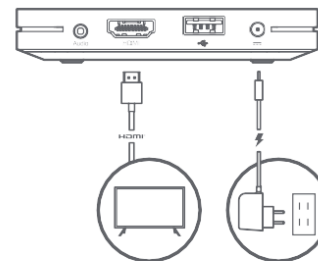

1 Collega Mi Box S al TV

2 Connettilo a una rete Wi-Fi

— 09 —