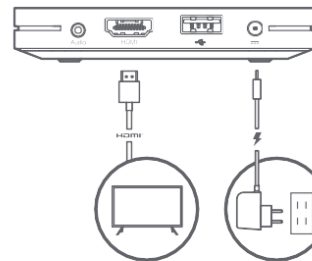

1 Podłącz Mi Box S do telewizora