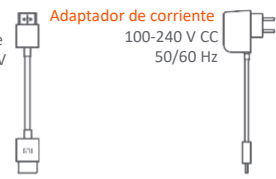

Guía de instalación

Cable HDMI
Conectar el cable HDMI a la TV