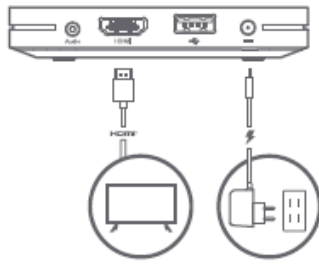

1 Подключите Mi Box S к телевизору