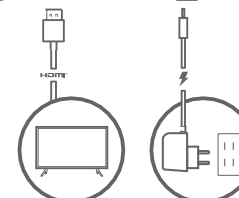

1 Csatlakoztassa a Mi Box S-t a televízióhoz