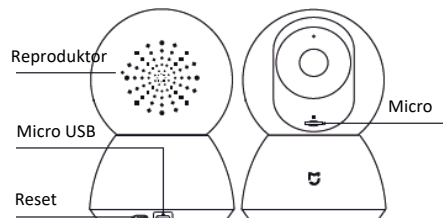

Mi Home Security Camera 360° Používateľský manuál

Úvod

Obsah balenia: Mi Home Security Camera 360°
1x, používateľský manuál 1x

Pohľad spredu

Napájací kábel

Pohľad zozadu

Pohľad spredu

Špecifikácia:

Rozmery: 115 x 78 x 78 mm
Napájanie: 5 V/2 A
Rozlíšenie: 720 p

Model: MIXJ04CM
Hmotnosť: 239 g
Ohnisko: 2,8 mm

Reset: Dlhým stlačením tlačidla obnovíte továrenské nastavenie
Indikátor:
Svieti modro: Pripojené/normálny stav