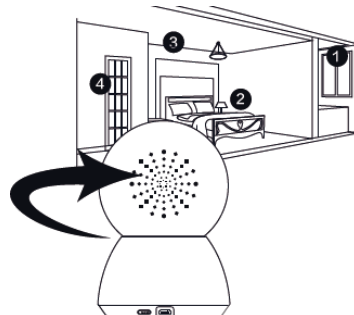

Mi Home Security Camera 360° Používateľský manuál

Úvod

Obsah balenia: Mi Home Security Camera 360°
1x, používateľský manuál 1x

Pohľad spredu

Napájací kábel

Pohľad zozadu

Pohľad spredu

Špecifikácia:

Prevádzková teplota: -10 °C až 40 °C Úložisko: MicroSD (do 32 GB)

Modro bliká: sieťová výnimka

Wifi: IEEE 802.11 b/g/n 2.4 GHz

Kompatibilita: Android 4 alebo iOS 8 a vyšší.

Oranžovo rýchlo bliká: pripojovanie
Oranžovo pomaly bliká: aktualizácia

Nastavenie pripojenia

Prvé zapnutie kamery

Pripojte adaptér pomocou napájacieho kábla ku kamere, kamera sa zapne a indikátor sa rozblíka oranžovo

Ak indikátor neblíka oranžovo, dlhšie stlačte reset. Neotáčajte kamerou manuálne, ak je zapnutá. Ak nie je pozícia šošovky optimálna, skalibrujte ju pomocou aplikácie.