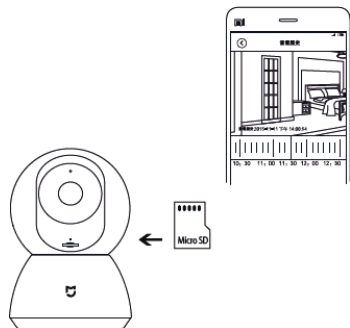

Podpora širokouhlých záberov s aj bez skreslenia

Denný režim

Nočný režim

Prehrávanie

Videoklipy môžu byť uložené na MicroSD kartu vloženú do kamery. Používatelia majú k záznamom prístup kedykoľvek. Uistite sa, že pamäťová karta je kamerou správne rozpoznávaná.

Podporuje karty do 32 GB MicroSD (FAT32)

Zdieľanie zariadenia

Podpora zdieľania videa s členmi rodiny prostredníctvom mobilnej aplikácie. Je vyžadované zdieľanie pomocou Xiaomi účtu.

Pozorne čítajte tento manuál pred použitím výrobku a uschovajte ho pre budúce použitie.