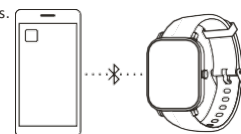

04 Párovanie hodínok

1. Otvorte aplikáciu Amazfit na svojom zariadení a vytvorte si Amazfit účet. Ak už máte účet, tak sa prihláste.
2. Zo zoznamu zariadení vyberte zariadenie, ktoré chcete spárovať. Pre dokončenie párovania postupujte podľa pokynov aplikácie.
3. Po dokončení párovania sa na hodinkách zobrazí aktuálny čas.

Poznámka:

Nepárujte hodinky priamo cez systémové rozhranie Bluetooth telefónu, použite aplikáciu Amazfit.