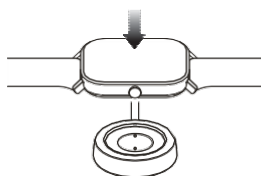

Poznámka:

Nepárujte hodinky priamo cez systémové rozhranie Bluetooth telefónu, použite aplikáciu Amazfit.

4

05 Nabíjanie hodínok

Používajte iba originálnu nabíjajúcu stanicu. Nabíjacie miesta by mali byť zarovnané k miestam pre nabíjanie v nabíjajúcej stanici. Pri zahájení nabíjania sa na hodinkách zobrazí ikona.