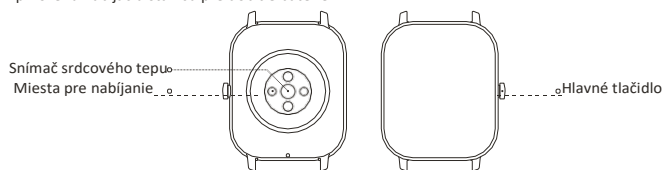

GTS watch

Používateľský manuál

01 Obsah balenia

1

02 Hodinky

Poznámka: Ak sa hodinky pri podržaní hlavného tlačidla nezapnú, tak môže byť batéria vybitá. Použite priloženú nabíjajúcu stanicu pre dobitie batérie.

2

03 Inštalácia aplikácie

Pre používanie hodínok je nutné mať nainštalovanú aplikáciu Amazfit. Aplikácia Amazfit vám pomôže plne ovládať hodinky a umožní vám prístup ku všetkým funkciám.

1. Podržte hlavné tlačidlo pre zapnutie hodínok.
2. Naskenujte QR kód svojím mobilným telefónom pre stiahnutie aplikácie Amazfit. Aplikáciu môžete stiahnuť priamo z Google Play alebo Apple App store.

Poznámka:

1. Pre najlepší zážitok používajte aktuálnu verziu aplikácie Amazfit.
2. Operačný systém musí byť Android 5.0, iOS 10.0 alebo novší.

3

04 Párovanie hodínok

1. Otvorte aplikáciu Amazfit na svojom zariadení a vytvorte si Amazfit účet. Ak už máte účet, tak sa prihláste.
2. Zo zoznamu zariadení vyberte zariadenie, ktoré chcete spárovať. Pre dokončenie párovania postupujte podľa pokynov aplikácie.
3. Po dokončení párovania sa na hodinkách zobrazí aktuálny čas.

Poznámka:

Nepárujte hodinky priamo cez systémové rozhranie Bluetooth telefónu, použite aplikáciu Amazfit.

4

05 Nabíjanie hodínok

Používajte iba originálnu nabíjajúcu stanicu. Nabíjacie miesta by mali byť zarovnané k miestam pre nabíjanie v nabíjajúcej stanici. Pri zahájení nabíjania sa na hodinkách zobrazí ikona.