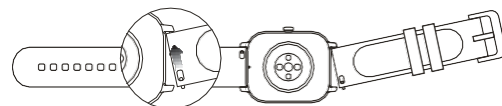

06 Výmena remienka

Remienok hodínok môže byť prispôsobený veľkosti zápästia. Pre výmenu remienka postupujte podľa obrázka.