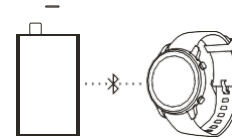

04 Az óra társítása

1. Nyissa meg az Amazfit alkalmazást a telefonján és jelentkezzen be a fiókjába, vagy hozza azt létre.
2. Az elérhető készülékek listájából válassza ki az órát, amelyet társítani szeretne. Fejezze be a párosítást az alkalmazás utasításai alapján.
3. Mihelyt a párosítás befejeződik, az órán a pontos idő jelenik meg. Az óra többi beállítását az igényei szerint állítsa be.

Megjegyzés:

Ne párosítsa az órát közvetlenül mobiltelefonja Bluetooth funkciójának segítségével. Kövesse az alkalmazásban megjelenő lépéseket a megfelelő párosításhoz.

4

05 Az óra töltése

Az óra töltéséhez csak az eredeti töltőt használja. Az órán lévő töltőcsatlakozást a töltőállomás töltőcsatlakozásához kell igazítani. Egy ikon jelenik meg a képernyőn, mielőtt az óra elkezd tölteni.

Megjegyzés: