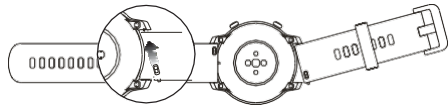

06 Az óra tartószíjának kicserélése

Megjegyzés:

1. Mihelyt rögzítette a szíjat, húzza meg a hevedert, hogy megbizonyosodjon a sikeres felhelyezéséről.
2. A bőrszj nem vízhatlan, vagy vízálló. Tartsa folyadékoktól távol. Amennyiben az órát szeretné úszás közben, vagy más esetekben viselni, melyekben víznek tenné azt ki, cserélje ki a bőr tartószíjat szilikonra.

6

08 Információ az ártalmatlanításról és újrahasznosításról

7

09 Biztonsági tanúsítvány és igazolás

Az Anhui Huami Information Technology Co., Ltd. vállalat ezennel kijelenti, hogy az A1902 típusú rádiófrekvenciás készülék a vonatkozó 2014/53 / EU iránymutatással összhangban van. Az ES megfelelőségi nyilatkozatának teljes szövege ezen az internetes oldalon érhető el:

<http://en.amazfit.com/support.html>

A további szabályozási információkat és kapcsolódó termék- és logótanúsítványokat az Amazfit GTR-nek megfelelően, kérjük keresse a Regulatory részben az Ön Amazfit GTR-jén.

Importőr:
Beryko s.r.o.
Na Roudné 1162/76 301
00 Plzeň www.beryko.cz

8

10 Biztonsági figyelmeztetés

1. A készülék ellenáll a víznek és 5 ATM értékre lett hitelesítve. Ez azt jelenti, hogy a készülék ellenáll az esőnek és zuhanyzás közben is lehet viselni. Használható még sekély vízben, és olyan tevékenységek közben, mint a medencében való úszás.
2. Az óra nem alkalmas búvárkodás, fürdőzés, szaunázás, vagy egyéb tevékenység közbeni használatra, amelyek magukban foglalják a nagy sebességű vízáramlást, vagy nagy mélységekbe történő merülést.
4. Ne vezérelje az órát a víz alatt. Merülés után, használat, vagy töltés előtt törölje meg az órát száraz törülközővel.
3. Az óra nem védett a kémiai szerek, savas, vagy lúgos oldatok, stb. ellen. A folyadékokkal okozott károsodásokra a garancia nem vonatkozik.

9

11 Paraméterek

Modell: A1902
Akkumulátor: 410 mAh
Vezeték nélküli csatlakozás: BT 5.0, BLE
Bemenet: 5 V 500 mA MAX
Frekvencia: 2402-2480 MHz Max.
Kimenet: 0 dBm Üzemi
Hőmérséklet: 0° C - 45° C
Vízállóság: 5 ATM
Szükséges készülék: Készülék Android 5.0, vagy iOS 10.0 és későbbi operációs rendszerrel

10