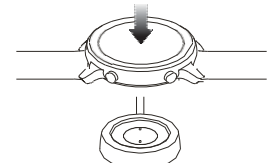

01 A csomagolás tartalma

1

02 Az óráról

Megjegyzés: Amennyiben az óra ki van kapcsolva, és a bekapcsológomb nyomvatartásával sem sikerül bekapcsolni, az akkumulátor valószínűleg lemerült. Csatlakoztassa a töltőállomáshoz és tölts fel az órát.

2

03 Alkalmazás telepítése

Az óra az Amazfit alkalmazást használja, amely elősegíti, hogy az összes funkciót ki tudja használni.

1. Az Amazfit alkalmazás letöltéséhez szkenelje be a QR kódot. Az alkalmazás a Google Play vagy az Apple App Store áruházból közvetlenül is letölthető.
2. Az óra bekapcsolásához tartsa lenyomva a bekapcsológombot.
3. Szkenelje be az órán látható QR kódot, amennyiben a QR kód nem jelenik meg, kattintson a "No QR codes displayed on the watch" mondatra. A telefon magától megkeresi az órát. Folytassa az alkalmazás utasításai alapján.

Megjegyzés:

1. A legjobb teljesítményért használja az Amazfit alkalmazás legújabb verzióját.
2. A telefon operációs rendszerének Android 5.0-nak, iOS10.0-nak vagy újabbnak kell lennie.

3

04 Az óra társítása

1. Nyissa meg az Amazfit alkalmazást a telefonján és jelentkezzen be a fiókjába, vagy hozza azt létre.
2. Az elérhető készülékek listájából válassza ki az órát, amelyet társítani szeretne. Fejezze be a párosítást az alkalmazás utasításai alapján.
3. Mihelyt a párosítás befejeződik, az órán a pontos idő jelenik meg. Az óra többi beállítását az igényei szerint állítsa be.

Megjegyzés:

Ne párosítsa az órát közvetlenül mobiltelefonja Bluetooth funkciójának segítségével. Kövesse az alkalmazásban megjelenő lépéseket a megfelelő párosításhoz.

4

05 Az óra töltése