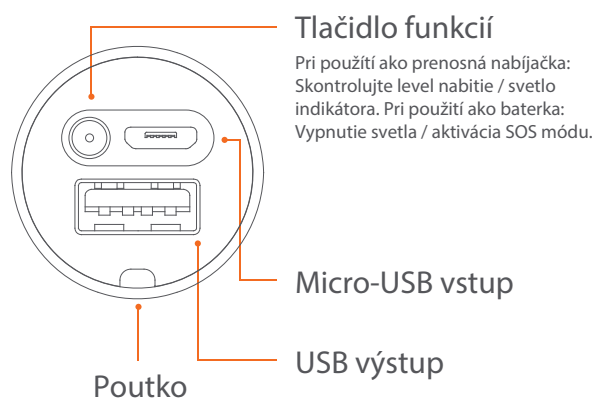

3250mAh Mi Power Bank Flashlight

Užívateľský manuál

Pred použitím si pozorne prečítajte tento manuál a uschovajte ho pre ďalšie použitie

Poznámka: Tlačidlo pre funkcie nie je tlačidlo pre zapnutie / vypnutie. Žiadne tlačidlo nie je nutné, pretože produkt automaticky identifikuje nabíjanie / vybíjanie. svetlo indikujúce level nabitie zhasne 2 minúty po plnom nabití.

Bezpečnostné informácie: Produkt je vybavený niekoľkými bezpečnostnými prvkami. Produkt je pripravený na množstvo nepredvídaných situácií, aby bola zaistená dostatočná ochrana.

Efektívnosť: Produkt dokáže preniesť viac ako 85 % svetla cez dizajn optických šošoviek. Vnútorne vysoko výkonná batéria dokáže efektívne preniesť až 90 % energie.

Vlastnosti baterky: Otočte hlavu baterky pre zapnutie / vypnutie svietenia. Baterka má 11 rôznych úrovní svietenia a tlačidlo pre aktiváciu SOS módu.

Kvalita: Vynikajúca kvalita lithium-ion batéria, vysoko výkonný nabíjací čip a silný 3W LED zdroj svetla.