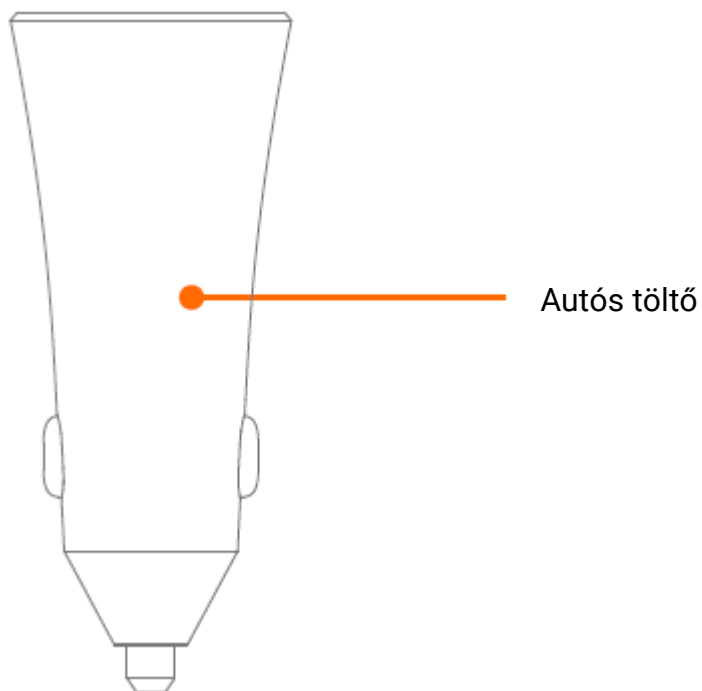

KEZELŐSZERVEK

A KÉSZÜLÉK HASZNÁLATA

Üzembe helyezés

Húzza ki a szivargyújtót vagy távolítsa el a szivargyújtó foglalat fedelét. Ellenőrizze, hogy a foglalat tiszta-e. Majd helyezze be a 37W Dual-Port Car Charger autós töltőt a foglalatba. Az eszközök töltését megkezdheti, ha a jelzőfény világít.