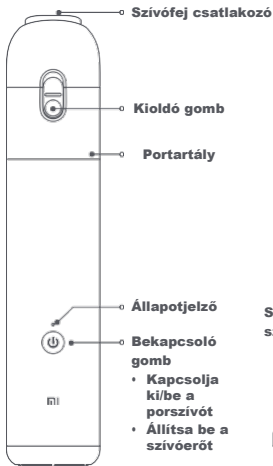

Mi Vacuum Cleaner mini Használati útmutató

**Szűkített
szívófej**

**Kefés
szívófej**

**USB
Type-C
töltőaljzat**

**USB
Type-C
töltőkábel**

**Hálózati
adapter**

Használat

Töltés

Állapotjelző leírása:

Porszívó állapota		Jelzőfény állapot
Üzemel	Akkumulátorszint magas	Fehér fény be
	Akkumulátorszint alacsony	Vörös fény be
	Akkumulátor lemerült	Gyorsan villogó vörös, majd kialszik
Töltés	Akkumulátor töltés alatt	Lassan villogó fehér
	Akkumulátor teljesen feltöltődött	Fehér fény be, majd kialszik
	Hálózati adapter nem kompatibilis	Gyorsan villogó vörös